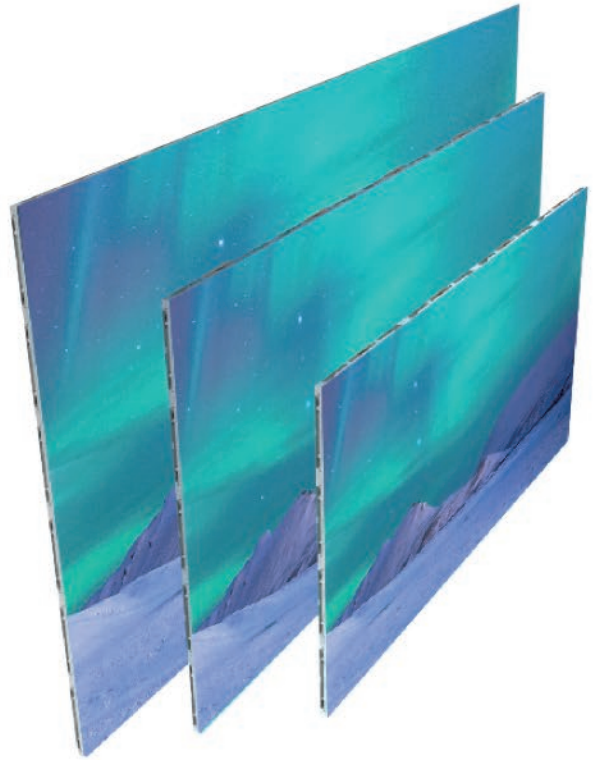

轻松读取

- 内置USB3.0x1，USB2.0x2，可直读U盘文件。
  内置蓝牙4.1，可以轻松增加任意蓝牙设备