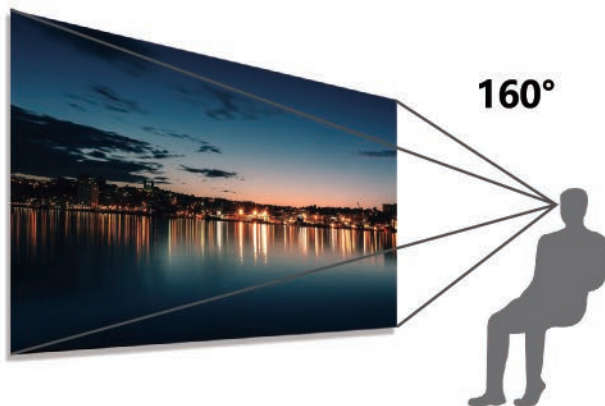

普通LCD阳光下示意图

Vwall阳光/灯光下示意图

支持多人同时讲解

▶ 内容轻松一键呈现，任意分辨率信号均可自动适配屏幕，支持多画面同时显示。

2路HDMI1.4接口输入且支持双画面上屏

4K无线拼接 标准模块化无线精准卡扣 自由拼接不受限

- ▶ 自主设计独立箱体内置双接收/输入（电源信号）卡扣，全前安装维护，箱体安装时即可锁定结构，无外露电源、信号线；节约安装时间和配件成本。
- ▶ 全新升级，各式尺寸自由拼接，不受环境条件控制，标准化控制盒内置，最大程度节约空间，安装拆卸灵活，可贴墙，立装，满足不同用户需求。

轻量化构造

- ▶ 轻薄设计，屏体厚度仅34mm
固装移动多重选择，全前维护、安装无需预留维修通道，有效节省空间

厚度：34mm

165度广视角，每一处都是贵宾席。

- ▶ 165度的水平与垂直方向开阔视角，显示覆盖面积更大，让会场的每一个位置，都是贵宾席。对比度高达16000:1，即使在过亮过暗环境中，仍可观赏到画面中更丰富的色彩和更深邃的黑，色彩范围更广，颜色表现更丰富。

落地安装：轻便结构，快速安装，自由移动
贴墙安装：节省安装空间，全前维护，轻薄屏体