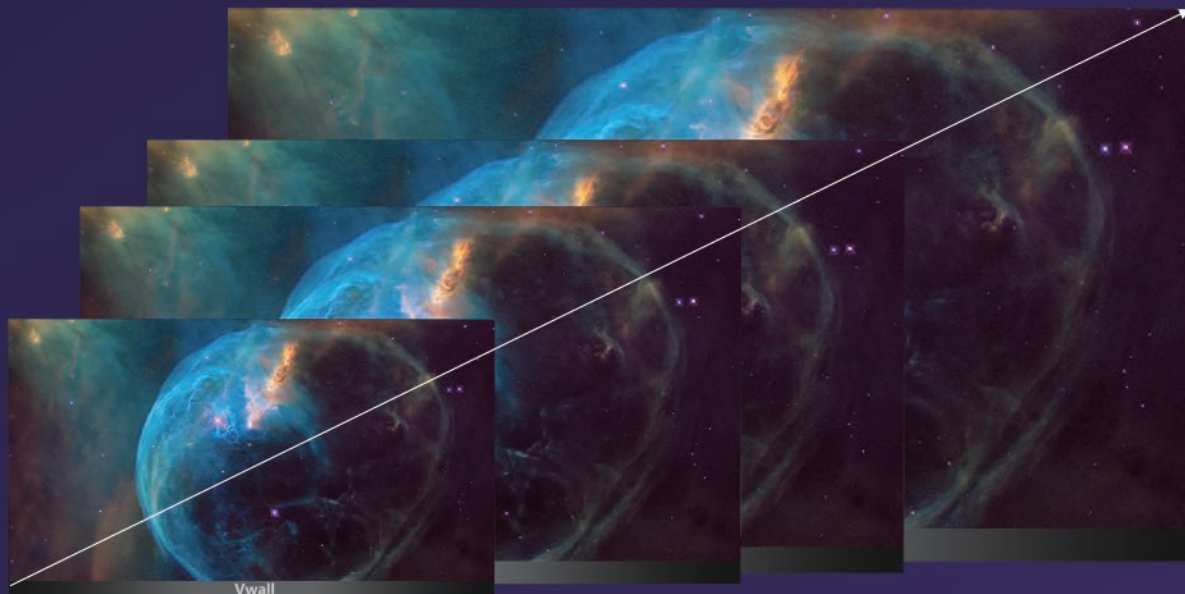

轻松读取

- ▶ 内置USB3.0x1，USB2.0x2，可直读U盘文件。
内置蓝牙4.1，可以轻松增加任意蓝牙设备

双频WiFi 无线投屏

- ▶ 高清智能信号处理主板，信号输入及无压缩环路输出
支持电脑、手机、平板无线投屏，可同时支持四台设备分屏显示，交互简单高效

纤薄机身 灵活安装

110"

138"

165"