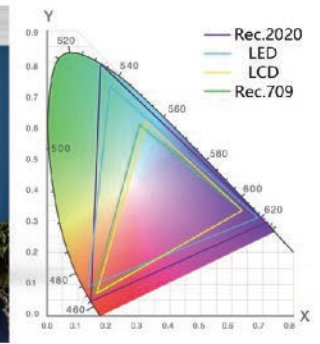

...

产品参数

型号	VWALL110"	VWALL138"	VWALL165"
尺寸	110"	138"	165"
显示尺寸	2432x1368mm	3040x1710mm	3648x2052mm
整体尺寸	2432x1478x34mm	3040x1820x34mm	3648x2162x34mm
屏体重量	104kg	162.5kg	234kg
落地支架重量	50kg	56kg	63kg
落地装屏体离地高度	500mm-800mm (可调)	500mm-800mm (可调)	500mm-800mm (可调)
贴墙装支架重量	13kg	18.5kg	24kg
整机功耗	2kw	3kw	4.3kw
亮度	0-600		
刷新	1920-3840Hz		
清晰度	高清		
等级	IP50		
视角	165°/165°		
输入电压	AC100-240V		
安装方式	落地安装/贴墙安装		
维护方式	前维护		
工作温度	-10~50°C		

*各规格具体技术参数请参考相应产品规格书

色域宽

LCD VS LED

无缝拼接

VWALL

DLP拼接效果

LCD拼接效果

点对点校正