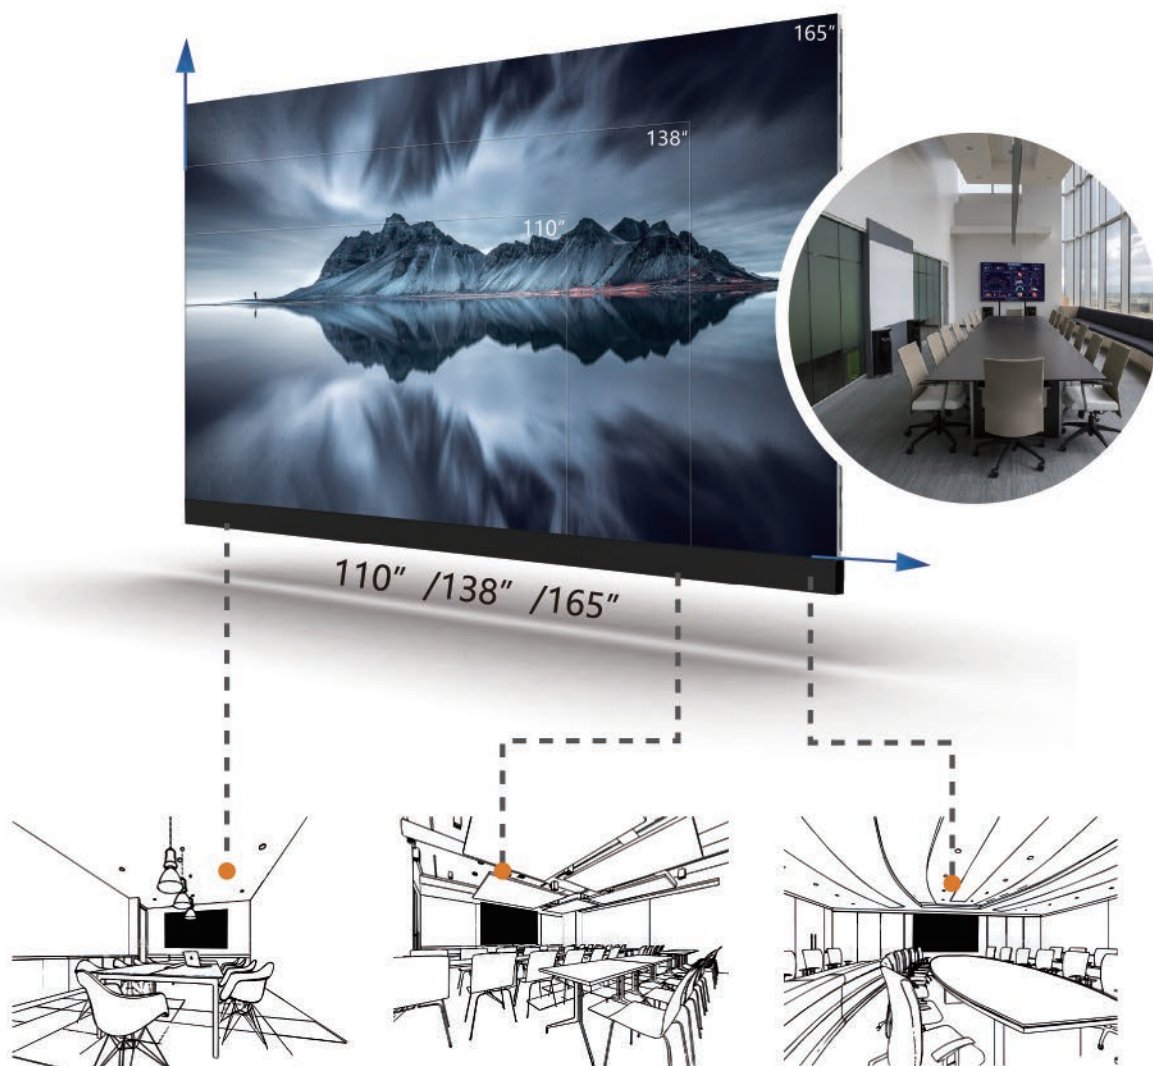

16mm超薄安装支架，屏幕厚度仅34mm

投影仪

广告机

电视

电子白板

一体化设计 16:9 标准化显示 人性化操作

人性化亮度调节

▶ 配合外置式光感设备可应对环境进行自适应调整，不会因环境光较强影响显示效果，开会时不再需要关灯拉窗帘。

普通LCD阳光下示意图

Vwall阳光/灯光下示意图

支持多人同时讲解

▶ 内容轻松一键呈现，任意分辨率信号均可自动适配屏幕，支持多画面同时显示。

2路HDMI1.4接口输入且支持双画面上屏

4K无线拼接 标准模块化无线精准卡扣 自由拼接不受限

- ▶ 自主设计独立箱体内置双接收/输入（电源信号）卡扣，全前安装维护，箱体安装时即可锁定结构，无外露电源、信号线；节约安装时间和配件成本。
- ▶ 全新升级，各式尺寸自由拼接，不受环境条件控制，标准化控制盒内置，最大程度节约空间，安装拆卸灵活，可贴墙，立装，满足不同用户需求。

轻量化构造

- ▶ 轻薄设计，屏体厚度仅34mm
固装移动多重选择，全前维护、安装无需预留维修通道，有效节省空间

厚度：34mm

165度广视角，每一处都是贵宾席。

- ▶ 165度的水平与垂直方向开阔视角，显示覆盖面积更大，让会场的每一个位置，都是贵宾席。对比度高达16000:1，即使在过亮过暗环境中，仍可观赏到画面中更丰富的色彩和更深邃的黑，色彩范围更广，颜色表现更丰富。

落地安装：轻便结构，快速安装，自由移动
贴墙安装：节省安装空间，全前维护，轻薄屏体

轻松读取

- ▶ 内置USB3.0x1，USB2.0x2，可直读U盘文件。
内置蓝牙4.1，可以轻松增加任意蓝牙设备

双频WiFi 无线投屏

- ▶ 高清智能信号处理主板，信号输入及无压缩环路输出
支持电脑、手机、平板无线投屏，可同时支持四台设备分屏显示，交互简单高效

纤薄机身 灵活安装

110"

138"

165"